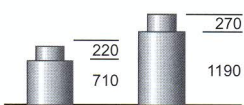

## Mini

Ø9.5mm	YL50		2 Years
	SR512SW H: 2.78mm <i>(Long Stem not available)</i>		

4 3/4"	VX00		3 Years	VX01		2 Years
	SR516SW H: 2.09mm			SR521SW H: 2.39mm		

## Slim

5 1/2"	VX10		3 Years	VX11		2 Years
	SR516SW H: 2.19mm			SR521SW H: 2.49mm		

6X8"	VX50		5 Years	VX51		3 Years
	SR616SW H: 2.16mm			SR621SW H: 2.30mm		

### Higher Hands Available

Mini  
2 Hands

YL50A1 Normal Higher Hands (Type L)  
YL50A3 Normal Higher Hands (Type L)