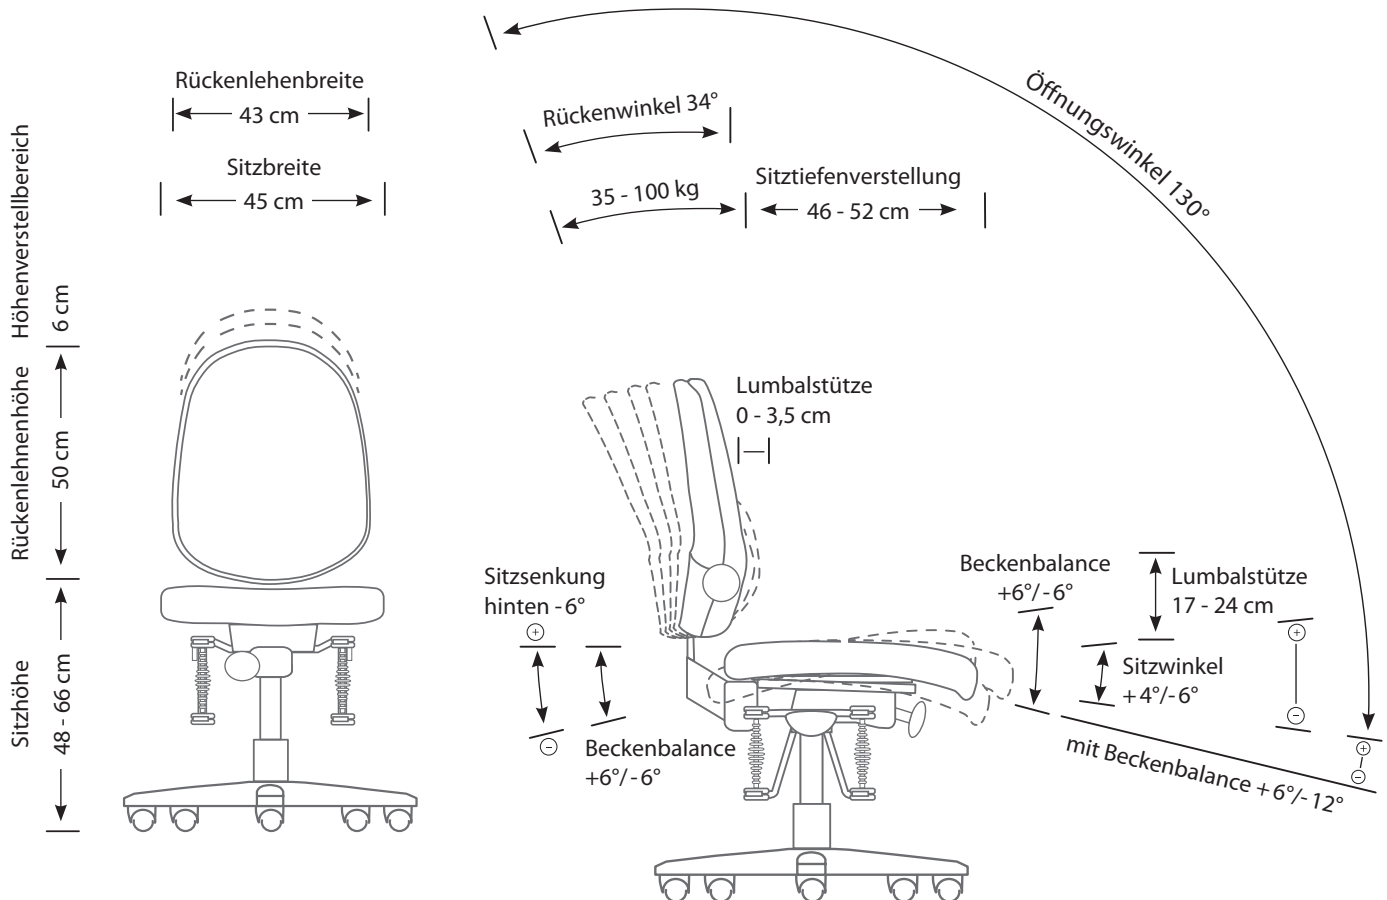

Arbeitsstuhl mit Synchrontechnik

Gesteigerte Leistungsfähigkeit durch dynamisches Sitzen: Das neuartige gepolsterte Sitzsystem verfügt über integrierte Schwingenelemente, die Ihre körper-eigenen Bewegungen (Atmung, Herzschlag, etc.) unterstützen und wirkungsvoll absorbieren. Balance-Sitzmöbel erlauben Ihnen bewegungsfreies Arbeiten im Schulterbereich und vermeiden gleichzeitig Verhärtungen der Nacken- und Rückenmuskulatur.

- Verstellbare Sitzhöhe: 48 - 66 cm
- 110 kg Tragkraft
- Verstellbare Wölbung in Rückenlehne
- Mit Synchrontechnik (Beckenbalance)

Auf Wunsch sind die Arbeitsstühle durch andere Stoff-/Farbkombinationen individualisierbar.

Artikel-Nr. 305515

Vertrieb durch: