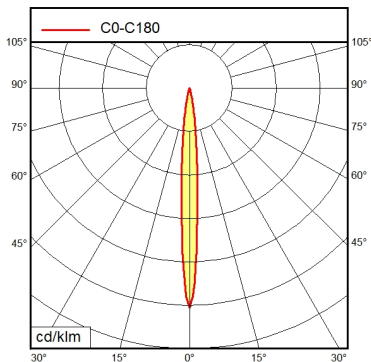

CEE 7/XVI

BS 1363

NEMA 1-15P